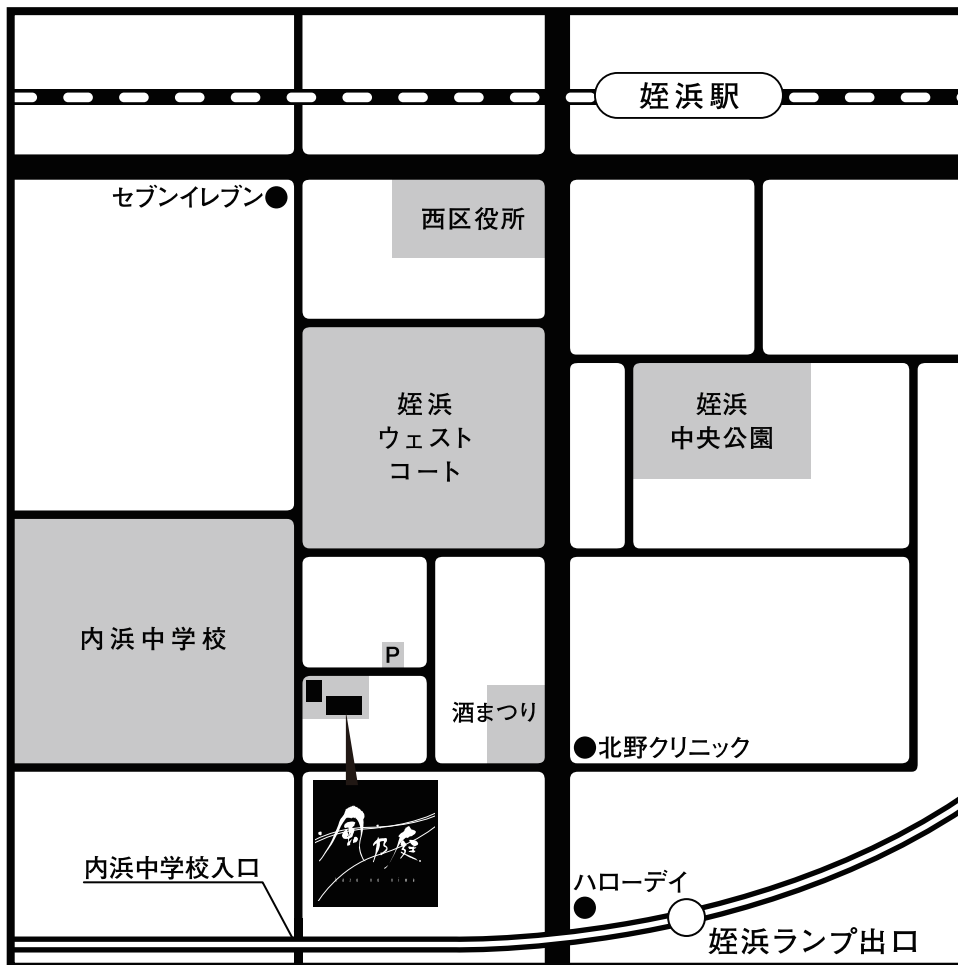

[www.trity.jp/kazenoniwa](http://www.trity.jp/kazenoniwa)

営業時間 / 10 : 30 ~ 18 : 30

店休日 / 毎週月曜日、火曜日

住所 / 〒819-0005 福岡市西区内浜 1-11-14

TEL / 092-400-5353

駐車場 / 有り

※駐車場は、敷地内に 1 台。50m の場所に 2 台分（第二駐車場）を用意しています。

※第二駐車場は、前停めをお願いいたします。

地下鉄で・・・

姪浜駅下車、駅南より出て、西区役所方面へ。  
西区役所を過ぎセブンイレブンのある交差点を  
左折。そのまま直進約 400m。

都市高速で・・・

姪浜ランプでおり、そのまま西方面へ直進。  
2 つ目の交差点「内浜中学校入口」を右折。  
直進約 150m。